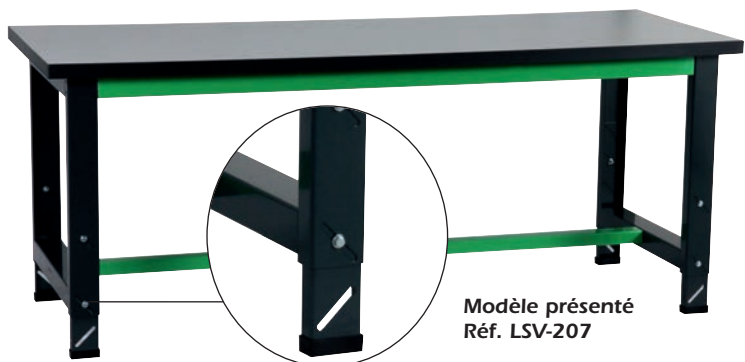

ETABLIS FIXES A HAUTEUR REGLABLE

Modèle présenté
Réf. LSV-207

PLATEAU STRATIFIE ou BOIS 40mm
Hauteur réglable de : 700 à 960mm (Plateau compris)
 Par un principe de pièces coulissantes avec visserie adaptée sur les 4 pieds.
 Les 4 coulisseaux étant indépendants, ce système permet aussi d'ajuster le poste sur un sol déformé. Cette solution conserve une solidité identique aux postes standards non réglables. Patin PVC de protection à la base de chaque pied.
 Charge 1000kg répartis sur la surface.

Modèle présenté
Réf. LSO-207

INFO COULEUR
 Pieds gris anthracite.
 Couleur des longerons au choix, voir tableaux.

VERSION PLATEAU STRATIFIE 40mm HAUTE TEMPERATURE

Dimensions (mm)	Réf. Vert RAL 6018	Réf. Orange RAL 2008	Réf. Bleu RAL 5017	Réf. Gris RAL 7035	Réf. Anthracite RAL 7016
750 x 670	LSV-756	LSO-756	LSB-756	LSG-756	LSA-756
1200 x 750	LSV-127	LSO-127	LSB-127	LSG-127	LSA-127
1200 x 1000	LSV-1210	LSO-1210	LSB-1210	LSG-1210	LSA-1210
1500 x 750	LSV-157	LSO-157	LSB-157	LSG-157	LSA-157
1500 x 1000	LSV-1510	LSO-1510	LSB-1510	LSG-1510	LSA-1510
1800 x 750	LSV-187	LSO-187	LSB-187	LSG-187	LSA-187
1800 x 1000	LSV-1810	LSO-1810	LSB-1810	LSG-1810	LSA-1810
2000 x 750	LSV-207	LSO-207	LSB-207	LSG-207	LSA-207
2000 x 1000	LSV-2010	LSO-2010	LSB-2010	LSG-2010	LSA-2010

Modèle présenté
Réf. BBG-207

Modèle présenté
Réf. BBB-207

Modèle présenté
Réf. BBA-207

QUALITE PROFESSIONNELLE

Garantie

Charge acceptée

Plateau stratifié